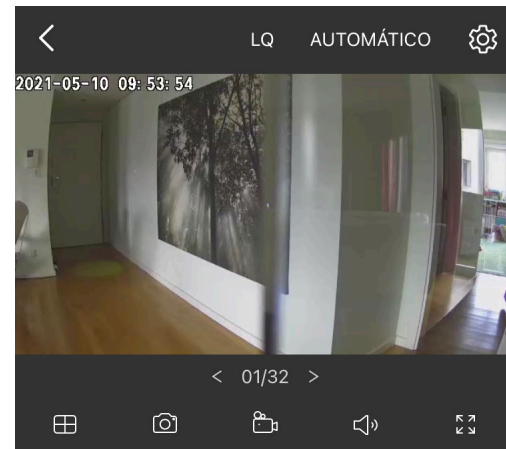

Falar

Pan & Tilt

Chamada de Voz

Modo de Privacidade

Alarme Desligado

Gravações & Memória

<https://www.worten.pt/smarthome-e-redes/smart-home/sistemas-de-seguranca/camaras-de-vigilancia/camara-tp-link-full-hd-wifi-tapo-c200-7077976>