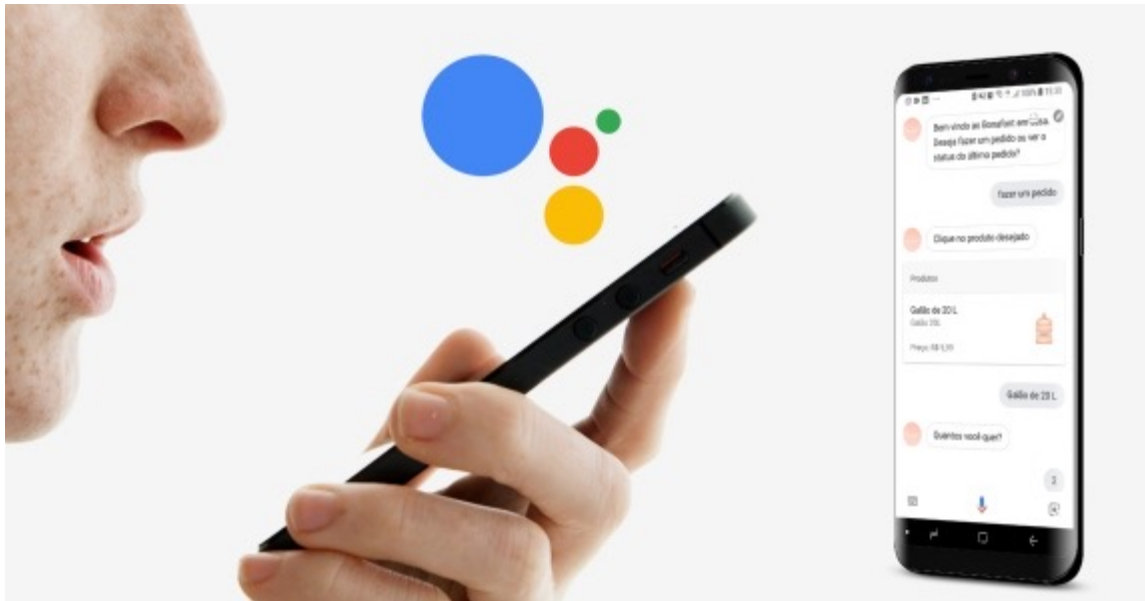

Voice instructions